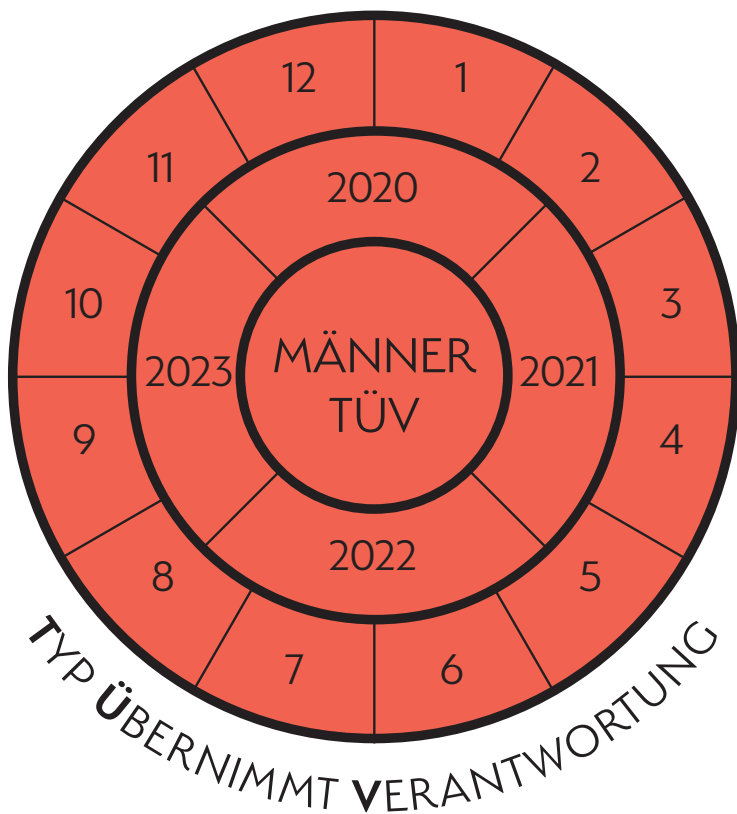

TÜV-Plakette
gültig ab Ausstellungsdatum für 1 Jahr, bis:

Entwurf: Lucy Pies